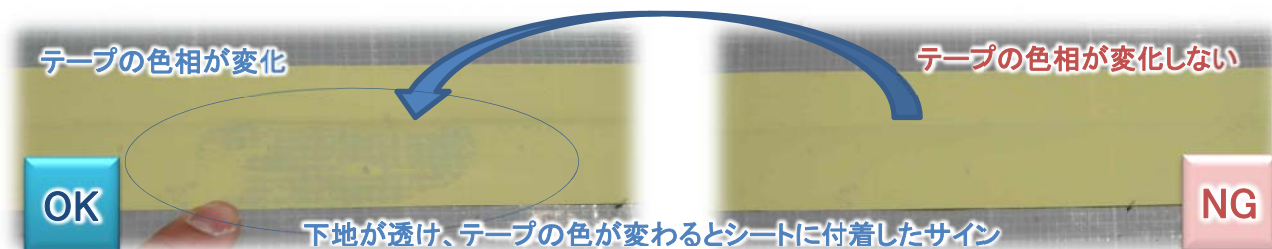

# NT ジョイントテープ イエロー

テープの色相にイエローを採用し、テープの視認性の向上、施工時の品質管理が容易になりました。

- ◇ テープの色相にイエローを採用しました。
- ◇ 下地のシートが、ほどよく透けるテープデザインになりました。

## 【特徴】

- ▶ テープ色相がイエローのため視認性が高まり、貼り忘れを防止できます。
- ▶ 特殊加工したテープ表面と防水材の相性が良く、直接防水材が施工可能です。
- ▶ テープの幅が 50mm のため貼り付けの作業性が良好です。
- ▶ テープが下地に付着すると色相が変わります。  
テープの押さえが不足する部分は、目視で確認ができます。※1

※1 シートが不織布タイプの場合は色相が変化しません